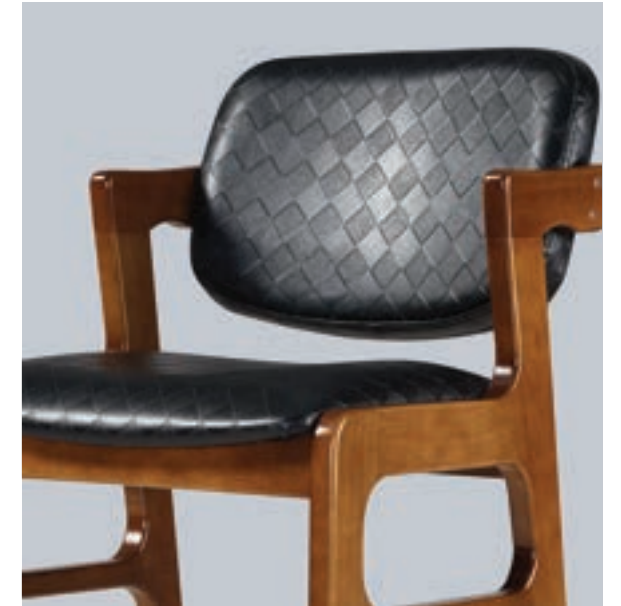

CERTITUDE

certitude

ENCOSTO ESTOFADO

> Certitude >> A/H - 1040 mm L/W - 510 mm P/L - 540 mm